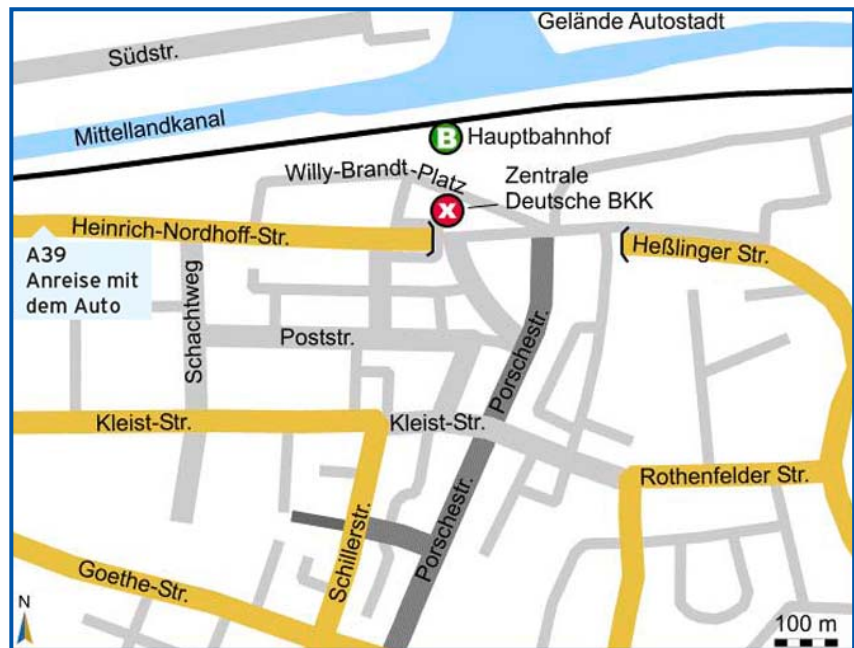

Ihr Weg zur Deutschen BKK

Deutsche BKK Zentrale

Willy-Brandt-Platz 8
38440 Wolfsburg

Postadresse:
Deutsche BKK
38439 Wolfsburg

Telefon (0 18 02) 18 08 65*
info@deutschebkk.de
www.deutschebkk.de

So finden Sie uns.

Anreise mit dem Auto

Wolfsburg befindet sich zwischen Berlin und Hannover, nördlich der A2. Verlassen Sie die A2 über die Abfahrt Wolfsburg/Königsutter und fahren Sie über die Autobahntangente A39 in Richtung Wolfsburg. Wenn Sie die Abfahrt Wolfsburg West erreicht haben, fahren Sie ab auf die Heinrich-Nordhoff-Straße Richtung Innenstadt/ Hauptbahnhof. Im weiteren Straßenverlauf folgen Sie bitte dem Parkleitsystem in Richtung City/Cinemaxx. Ca. 150 m nach Verlassen der Heinrich-Nordhoff-Straße erreichen Sie die Zentrale der Deutschen BKK. Das Gebäude liegt auf der linken Straßenseite. Die Besucherparkplätze finden Sie

auf der linken Seite vor dem Gebäude der Deutschen BKK. Folgen Sie bitte der Parkplatzbeschilderung. Parkgarage: Fahren Sie bitte an dem Gebäude der Deutschen BKK vorbei und biegen dann nach links ab. Vor Ihnen befindet sich das Phaeno-Center. Von dort aus folgen Sie bitte dem Leitsystem zur Tiefgarage. Im Internet können Sie unter www.wolfsburg.de einen Stadtplan aufrufen, ausdrucken und sich einen guten Überblick verschaffen.

Anreise mit der Bahn

Wolfsburg - näher als man denkt!
Sie erreichen Wolfsburg einfach und bequem mit dem ICE von:
○ Berlin in ca. 1 Stunde

○ Hannover in ca. 30 Minuten

○ Frankfurt in 3 Stunden

Vom Bahnhof erreichen Sie uns zu Fuß in ca. 1 Minute. Nach Verlassen des Bahnhofs halten Sie sich bitte links und dann gehen Sie direkt auf das Gebäude der Deutschen BKK zu.

Anreise mit dem Flugzeug

Der nächste Flughafen ist Hannover. Die Entfernung nach Wolfsburg beträgt 89 km. Von dort können Sie mit dem ICE einfach und bequem nach Wolfsburg weiterreisen oder per Pkw über die Autobahn A2 Richtung Berlin. Weiter wie links beschrieben.

Wir freuen uns auf Ihren Besuch!